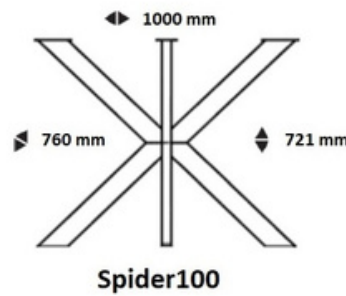

HECHT & KLOTH

Newsletter

Metall-Tischfüße

Modelle:

X / U / V - Form
Trapez 1 / Trapez 2
Spider 76 / Spider 100