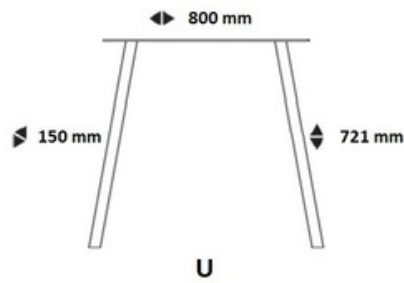

HECHT & KLOTH

Newsletter

Metall-Tischfüße

Modelle:

X / U / V - Form
Trapez 1 / Trapez 2
Spider 76 / Spider 100