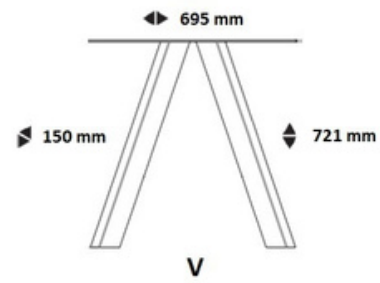

HECHT & KLOTH

Newsletter

Metall-Tischfüße

Modelle:

X / U / V - Form
Trapez 1 / Trapez 2
Spider 76 / Spider 100