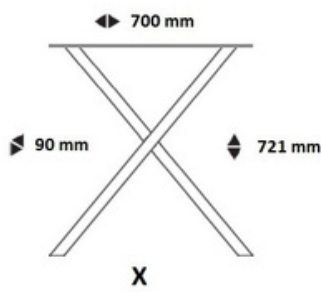

HECHT & KLOTH

Newsletter

Metall-Tischfüße

Modelle:

X / U / V - Form
Trapez 1 / Trapez 2
Spider 76 / Spider 100