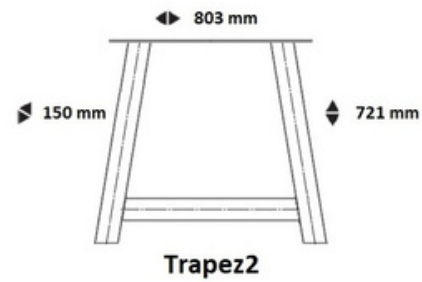

HECHT & KLOTH

Newsletter

Metall-Tischfüße

Modelle:

X / U / V - Form
Trapez 1 / Trapez 2
Spider 76 / Spider 100