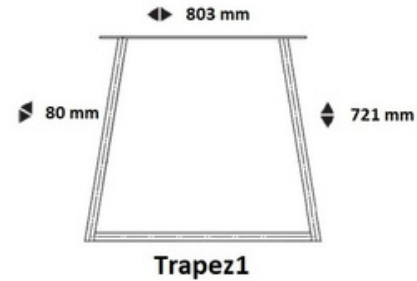

HECHT & KLOTH

Newsletter

Metall-Tischfüße

Modelle:

X / U / V - Form
Trapez 1 / Trapez 2
Spider 76 / Spider 100