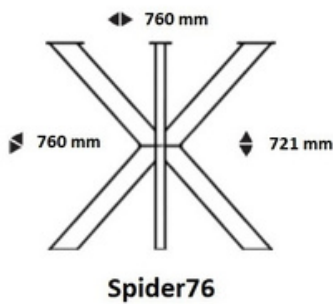

HECHT & KLOTH

Newsletter

Metall-Tischfüße

Modelle:

X / U / V - Form
Trapez 1 / Trapez 2
Spider 76 / Spider 100